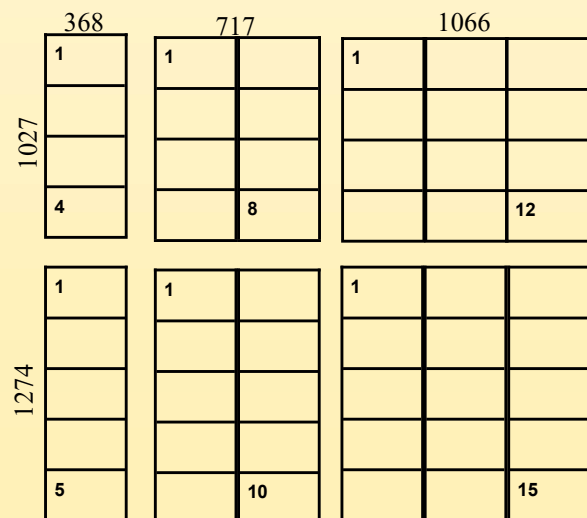

AVANTAGES DU MODÈLE

- Ouverture à la française facilitant la prise du courrier.
- Variété de finitions.
- Faible épaisseur.

Compléments techniques proposés

- Tableau d'affichage incorporé (1 à 2 boîtes)
- Tableau indicateur incorporé (1 à 2 boîtes)
- Emplacement interphone incorporé (1 à 2 boîtes)
- Boîte commerciale (volume de 2 boîtes)
- Courrier volumineux (volume de 2 boîtes)

PROFONDEUR 125 MM

DIMENSIONS HORS TOUT

380 Avenue Blaise Pascal - B1
77550 MOISSY-CRAMAYEL
Tél : 01.47.06.20.44
Email : ardgravure@gmail.com
Site Web : www.ard94.com

NUANCIER

L'ARD RÉNOV' 125 BOIS

Bois de Pécan